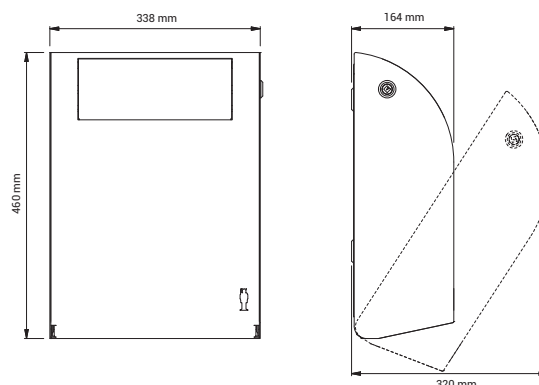

STAINLESS DESIGN AFFALDSSPAND

294

12 l kapacitet
Selvlukkende vippelåg
2 års garanti

Robust affaldsbeholder/hygiejnespand med en kapacitet på 12 l. Selvlukkende vippelåg holder beholderens indhold ude af syne. Inderspand i rustfrit stål til affaldsposer. Stainless Design er en komplet produktserie til kommercielle toilettrum, hvor kvalitet og æstetik er vigtigt. Hele serien er fremstillet af holdbare kvalitetsmaterialer og har et unikt design med et smukt buet kabinet i børstet, rustfrit stål.

Tekniske data

Type	STAINLESS DESIGN AFFALDSSPAND Prod. No.: 294 Affaldsspand
Mål	H: 460 mm x B: 338 mm x D: 164 mm / (åben front): 320 mm
Mål, indkast	H 94 x B 248 mm
Materiale	1,5 mm børstet, rustfrit stål, AISI 304
Kapacitet	12 l
Nettovægt	8,4 kg
Udbudstekst	Affaldsbeholder/hygiejneboks i 1,5 mm børstet, rustfrit stål, AISI 304, kapacitet: 12 l. Udstyret med selvlukkende vippelåg og rustfri inderspand. Nettovægt: 8,4 kg. H: 460 mm x B: 338 mm x D: 164 mm / (åben front): 320 mm